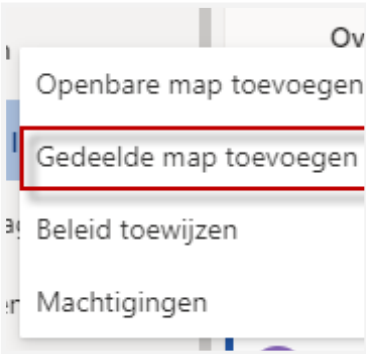

# Hoe voeg ik een teammailbox toe in Outlook via Znet?

1

Druk met de **rechter** muisknop op 'Mappen'.

2

3

4

5

6