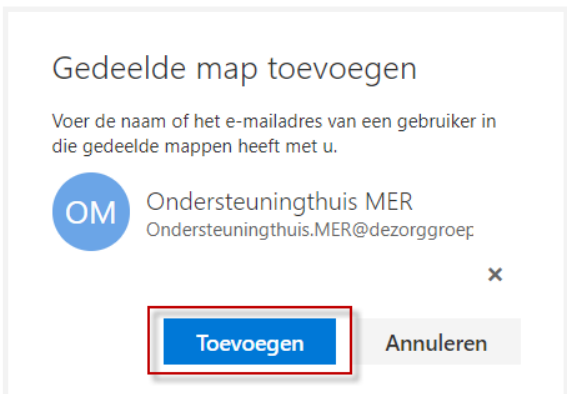

# Hoe voeg ik een teammailbox toe in Outlook via Znet?

1

Druk met de **rechter** muisknop op 'Mappen'.

2

3

4

5

6